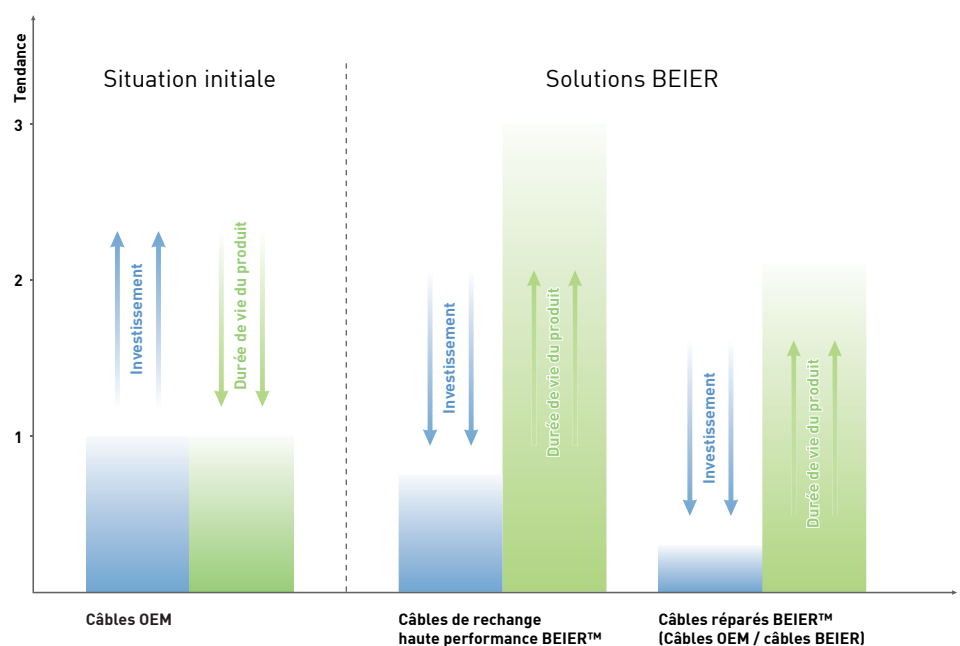

BEIER™ Réparation Haute Performance

NOTRE SERVICE COMPREND :

- Contrôle complet & **test préalable à la haute tension**
- Retrait complet de la section du câble déteriorée
- Remise en état avec des **composants BEIER™** (boîtier et connecteur optimisés)
- **Protection anti-torsion coulée** robuste BEIER™ : rapide, fiable et économique
- Vous recevez les câbles réparés en général **dans un délai de quelquesurs jours**

Comparaison du ratio prix-performance :

- ✓ **minimiser les coûts**
- ✓ **maximiser la performance**

Votre avantage:

BEIER™ Câbles Haute Performance atteignent **une durée de vie jusqu'à trois fois supérieure** par rapport à un câble OEM. Un câble OEM réparé par BEIER peut être utilisé **jusqu'à deux fois plus longtemps**. Notre service est très économique et vous offre la possibilité de **réduire drastiquement vos coûts** en très peu de temps.