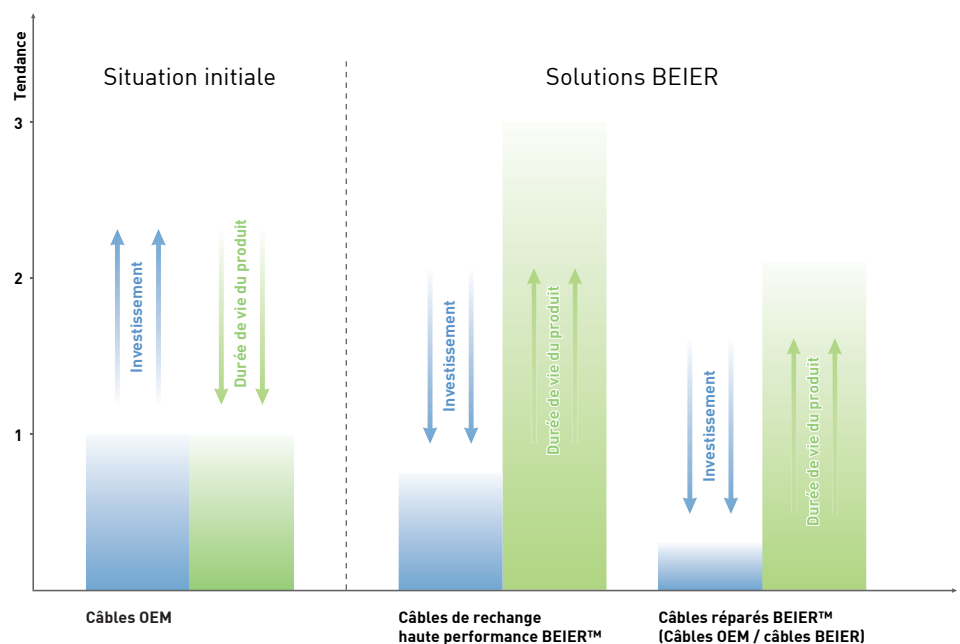

Votre avantage:

BEIER™ Câbles Haute Performance atteignent **une durée de vie jusqu'à trois fois supérieure** par rapport à un câble OEM. Un câble OEM réparé par BEIER peut être utilisé **jusqu'à deux fois plus longtemps**. Notre service est très économique et vous offre la possibilité de **réduire drastiquement vos coûts** en très peu de temps.