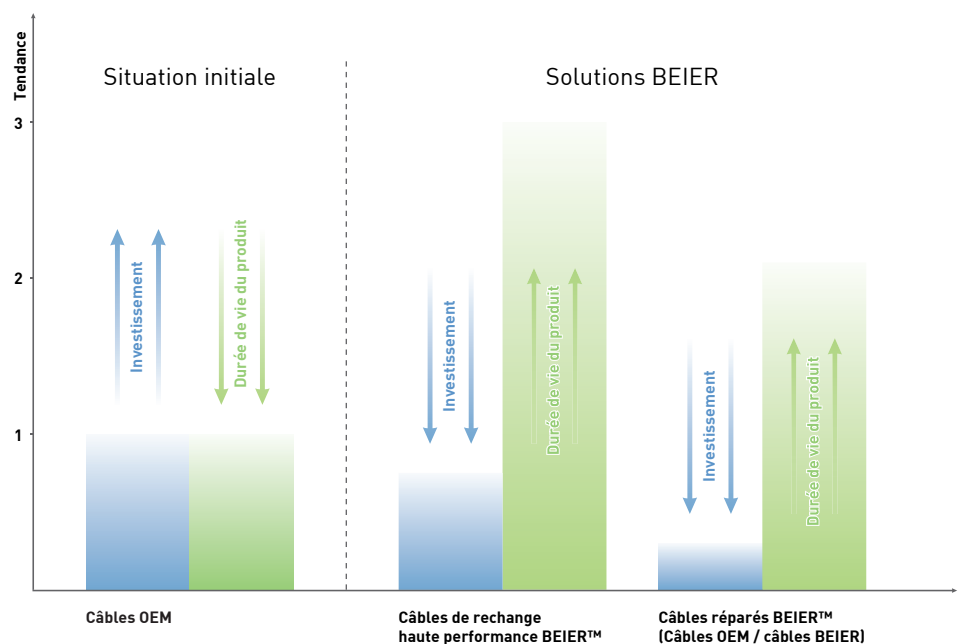

BEIER™ Réparation Haute Performance

NOTRE SERVICE COMPREND :

- Contrôle complet & **test préalable à la haute tension**
- Retrait complet de la section du câble déteriorée
- Remise en état avec des **composants BEIER™** (boîtier et connecteur optimisés)
- **Protection anti-torsion coulée** robuste BEIER™ : rapide, fiable et économique
- Vous recevez les câbles réparés en général **dans un délai de quelques jours**

Câble OEM défectueux **avant** réparation
 Série : Stanley E
 Référence : 20C10007

Câble OEM **après** réparation BEIER™ : les pièces de connecteurs usagées sont remplacées par des composants BEIER™ optimisés et atteignent donc **des durées de vie plus longues**. Version Connecteur : Regular

Comparaison du ratio prix-performance :

- ✓ **minimiser les coûts**
- ✓ **maximiser la performance**

Votre avantage:

BEIER™ Câbles Haute Performance atteignent **une durée de vie jusqu'à trois fois supérieure** par rapport à un câble OEM. Un câble OEM réparé par BEIER peut être utilisé **jusqu'à deux fois plus longtemps**. Notre service est très économique et vous offre la possibilité de **réduire drastiquement vos coûts** en très peu de temps.