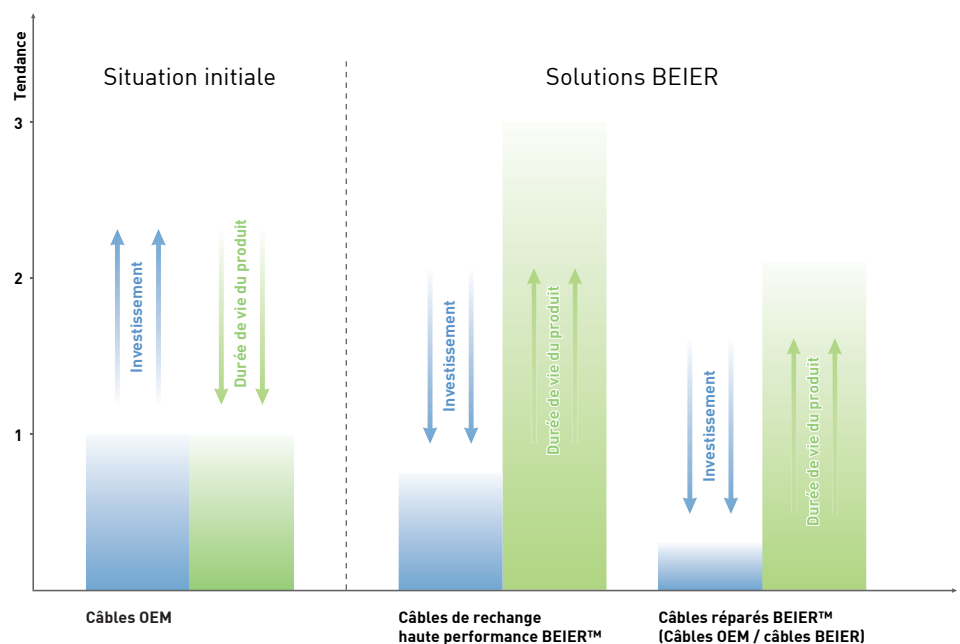

BEIER™ Réparation Haute Performance

NOTRE SERVICE COMPREND :

- Contrôle complet & **test préalable à la haute tension**
- Retrait complet de la section du câble déteriorée
- Remise en état avec des **composants BEIER™** (boîtier et connecteur optimisés)
- **Protection anti-torsion coulée** robuste BEIER™ : rapide, fiable et économique
- Vous recevez les câbles réparés en général **dans un délai de quelques jours**

Câble OEM défectueux **avant** réparation
 Série : Stanley EA / EB
 Référence : 20C1073XX / 20C1076XX

Câble OEM **après** réparation BEIER™ : les pièces de connecteurs usagées sont remplacées par des composants BEIER™ optimisés et atteignent donc **des durées de vie plus longues**. Version Connecteur : Regular

Comparaison du ratio prix-performance :

- ✓ **minimiser les coûts**
- ✓ **maximiser la performance**

Votre avantage:

BEIER™ Câbles Haute Performance atteignent **une durée de vie jusqu'à trois fois supérieure** par rapport à un câble OEM. Un câble OEM réparé par BEIER peut être utilisé **jusqu'à deux fois plus longtemps**. Notre service est très économique et vous offre la possibilité de **réduire drastiquement vos coûts** en très peu de temps.