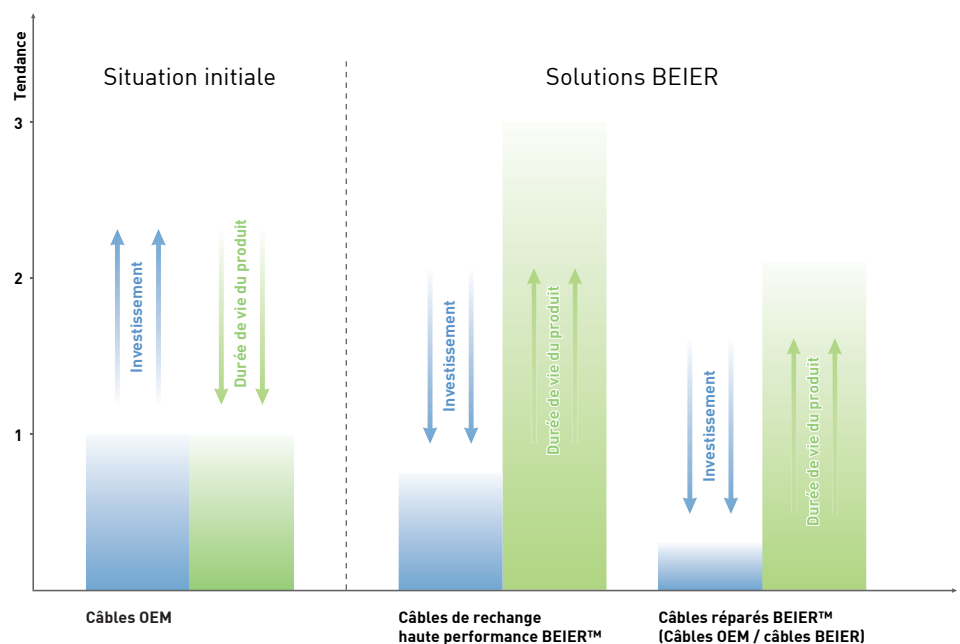

NOTRE SERVICE COMPREND :

- Contrôle complet & **test préalable à la haute tension**
- Retrait complet de la section du câble déteriorée
- Remise en état avec des **composants BEIER™** (boîtier et connecteur optimisés)
- **Protection anti-torsion coulée** robuste BEIER™ : rapide, fiable et économique
- Vous recevez les câbles réparés en général **dans un délai de quelquesurs jours**

Comparaison du ratio prix-performance :

- ✓ **minimiser les coûts**
- ✓ **maximiser la performance**

Votre avantage:

BEIER™ Câbles Haute Performance atteignent **une durée de vie jusqu'à trois fois supérieure** par rapport à un câble OEM. Un câble OEM réparé par BEIER peut être utilisé **jusqu'à deux fois plus longtemps**. Notre service est très économique et vous offre la possibilité de **réduire drastiquement vos coûts** en très peu de temps.