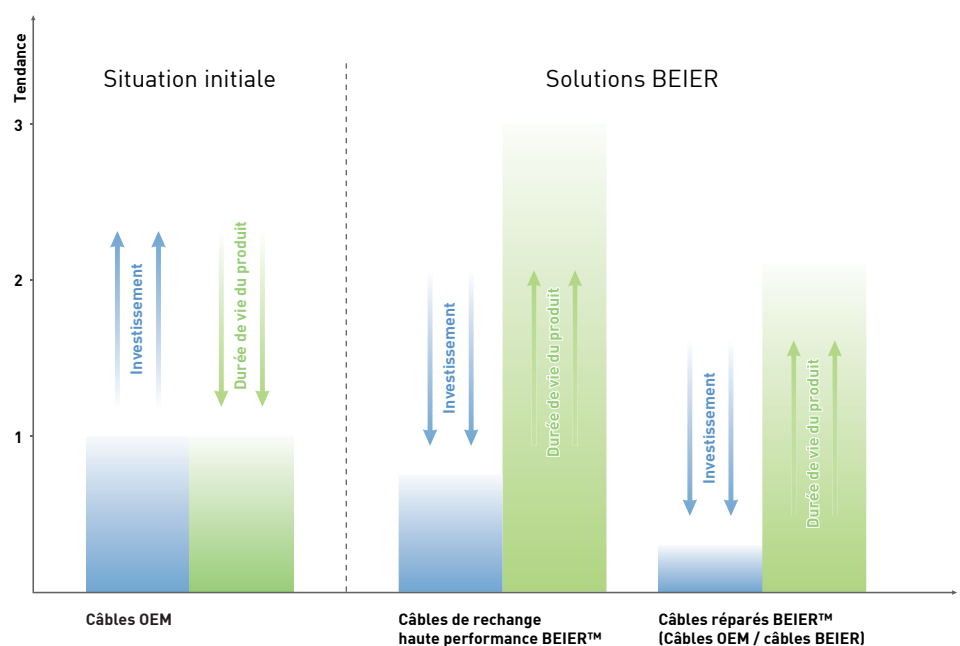

BEIER™ Réparation Haute Performance

NOTRE SERVICE COMPREND :

- Contrôle complet & **test préalable à la haute tension**
- Retrait complet de la section du câble déteriorée
- Remise en état avec des **composants BEIER™** (boîtier et connecteur optimisés)
- **Protection anti-torsion coulée** robuste BEIER™ : rapide, fiable et économique
- Vous recevez les câbles réparés en général **dans un délai de quelques jours**

Câble OEM défectueux **avant** réparation
 Série : GSE Tech-Motive Standard
 Référence : GSC-10-23741-XX

Câble OEM **après** réparation BEIER™ : les pièces de connecteurs usagées sont remplacées par des composants BEIER™ optimisés et atteignent donc **des durées de vie plus longues**. Version Connecteur : Regular

Comparaison du ratio prix-performance :

- ✓ **minimiser les coûts**
- ✓ **maximiser la performance**

Votre avantage:

BEIER™ Câbles Haute Performance atteignent **une durée de vie jusqu'à trois fois supérieure** par rapport à un câble OEM. Un câble OEM réparé par BEIER peut être utilisé **jusqu'à deux fois plus longtemps**. Notre service est très économique et vous offre la possibilité de **réduire drastiquement vos coûts** en très peu de temps.