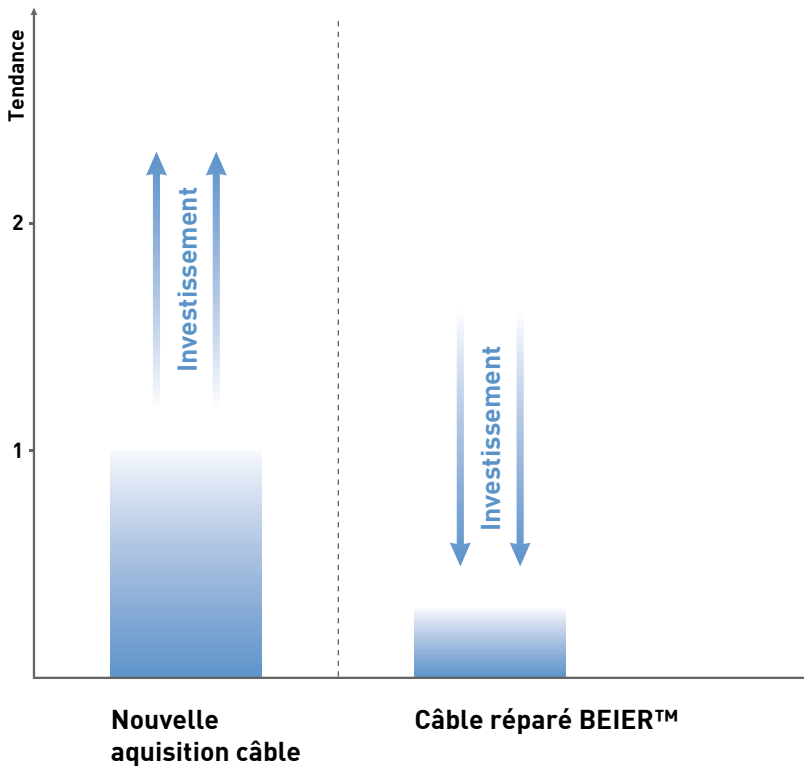

High Performance Cables

BEIER™ RÉDUCTION DES COÛTS :

Grâce à l'utilisation de composants performants, un câble qualité standard réparé par BEIER voit sa **durée de vie doublée** à condition d'utilisation similaire. Le service de réparation BEIER™, en plus d'augmenter la durée de vie des produits, est très économique et vous offre **l'opportunité de réduire considérablement vos dépenses** dans un délai restreint.