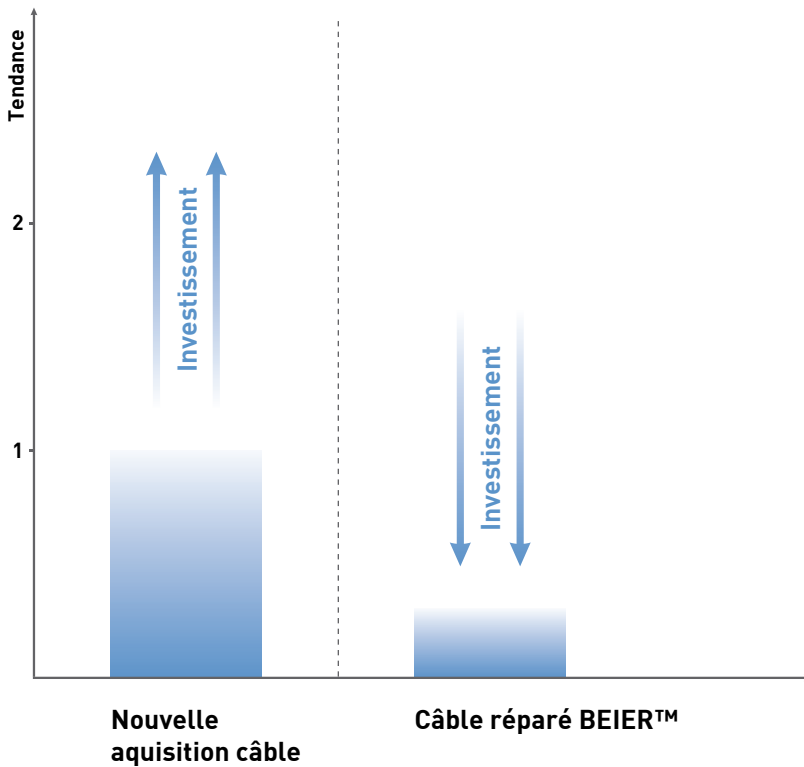

## NOTRE SERVICE COMPREND :

- contrôle complet & **test préalable à la haute tension**
- retrait complet de la section du câble déteriorée
- remise en état avec des **composants BEIER™** (boîtier et connecteur optimisés)
- **protection anti-torsion coulée** robuste BEIER™ : rapide, fiable et économique
- test final à la haute tension avec consignation des valeurs de résistance définies dans la plage du mΩ

Référence : 961251-XXX

connecteur et boîtier optimisés

contrôle complet de l'intégralité du câble : y compris tests haute tension avec consignation des valeurs de résistances dans la plage du mΩ

protection anti-torsion coulée / anti-traction : des pièces de connecteur et de boîtier optimisées avec liaison par adhérence

Câble **après** réparation BEIER™ :

Version Connecteur : Swivel

**Nous ne faisons pas que réparer, nous améliorons :** les pièces de connecteurs usagées sont remplacées par des composants BEIER™ optimisés et atteignent donc **des durées de vie plus longues.**

## BEIER™ RÉDUCTION DES COÛTS :

Grâce à l'utilisation de composants performants, un câble qualité standard réparé par BEIER voit sa **durée de vie doublée** à condition d'utilisation similaire. Le service de réparation BEIER™, en plus d'augmenter la durée de vie des produits, est très économique et vous offre **l'opportunité de réduire considérablement vos dépenses** dans un délai restreint.