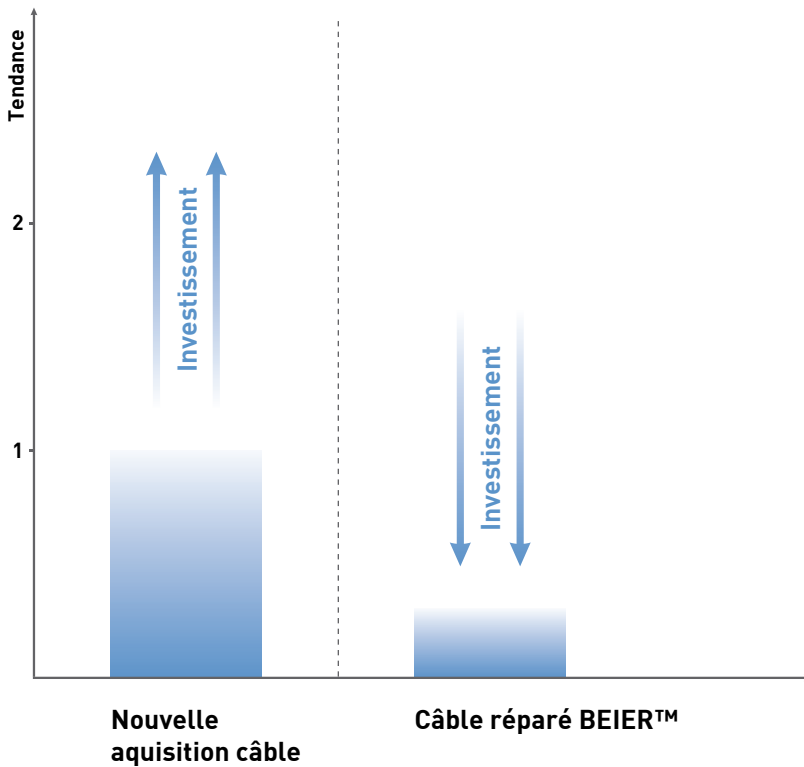

Référence APEX : **961252-XXX**

Référence BEIER™ : **GSC-10-24763-XX**

Référence APEX (Qualité Standard) : **961260-XXX, 301903-XM**

NOTRE SERVICE COMPREND :

- contrôle complet & **test préalable à la haute tension**
- retrait complet de la section du câble déteriorée
- remise en état avec des **composants BEIER™** (boîtier et connecteur optimisés)
- **protection anti-torsion coulée** robuste BEIER™ : rapide, fiable et économique
- test final à la haute tension avec consignation des valeurs de résistance définies dans la plage du mΩ

Référence : 961260-XXX

connecteur et boîtier optimisés

contrôle complet de l'intégralité du câble : y compris tests haute tension avec consignation des valeurs de résistances dans la plage du mΩ

protection anti-torsion coulée / anti-traction : des pièces de connecteur et de boîtier optimisées avec liaison par adhérence

Câble **après** réparation BEIER™ :

Version Connecteur : 90° Swivel

Nous ne faisons pas que réparer, nous améliorons : les pièces de connecteurs usagées sont remplacées par des composants BEIER™ optimisés et atteignent donc **des durées de vie plus longues.**

BEIER™ RÉDUCTION DES COÛTS :

Grâce à l'utilisation de composants performants, un câble qualité standard réparé par BEIER voit sa **durée de vie doublée** à condition d'utilisation similaire. Le service de réparation BEIER™, en plus d'augmenter la durée de vie des produits, est très économique et vous offre **l'opportunité de réduire considérablement vos dépenses** dans un délai restreint.