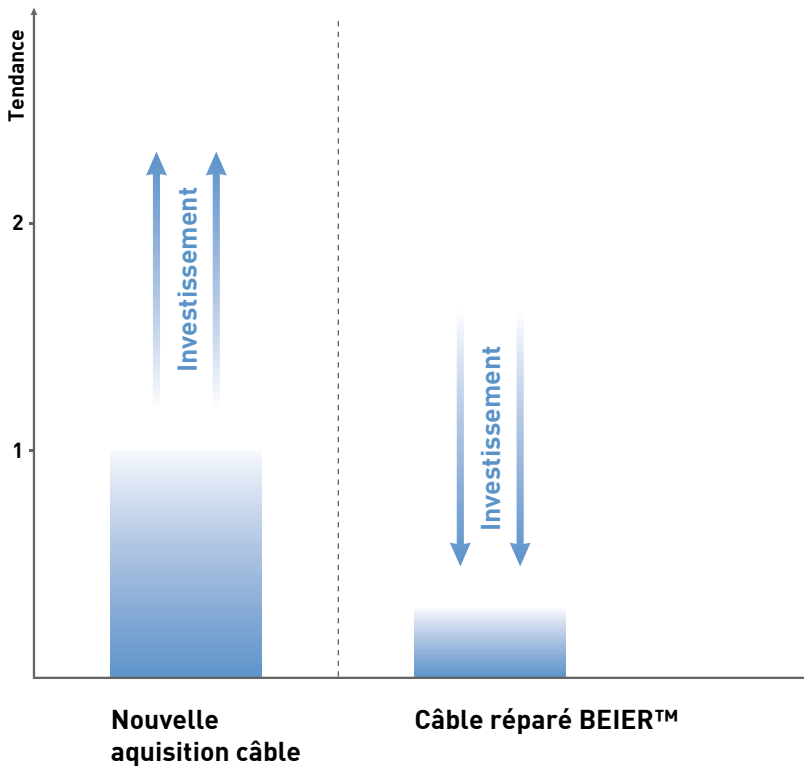

### NOTRE SERVICE COMPREND :

- contrôle complet & **test préalable à la haute tension**
- retrait complet de la section du câble déteriorée
- remise en état avec des **composants BEIER™** (boîtier et connecteur optimisés)
- **protection anti-torsion coulée** robuste BEIER™ : rapide, fiable et économique
- test final à la haute tension avec consignation des valeurs de résistance définies dans la plage du mΩ

Vous recevez les câbles réparés et transformés en fonction de vos besoins individuels en général **dans un délai de quelques jours.**

Câble défectueux **avant** réparation

Série : Push Pull

Version : 90° (qualité standard)

Référence : S112780-XM

Câble **après** réparation BEIER™ :

Version Connecteur : 90° Swivel

**Nous ne faisons pas que réparer, nous améliorons :** les pièces de connecteurs usagées sont remplacées par des composants BEIER™ optimisés et atteignent donc **des durées de vie plus longues.**

## BEIER™ RÉDUCTION DES COÛTS :

Grâce à l'utilisation de composants performants, un câble qualité standard réparé par BEIER voit sa **durée de vie doublée** à condition d'utilisation similaire. Le service de réparation BEIER™, en plus d'augmenter la durée de vie des produits, est très économique et vous offre **l'opportunité de réduire considérablement vos dépenses** dans un délai restreint.