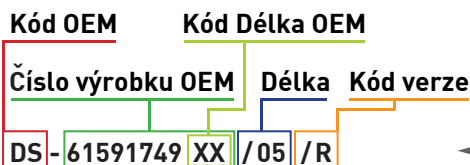

← Příklad označení pro kabel BEIER™

Číslo výrobku BEIER™	Verze	Popis
DS - 61591749XX / 05 / R	Regular	Konektor - rovný, ne otočný
DS - 61591749XX / 05 / S	Swivel	Konektor - rovný, schopnost krouceni +/- 170°
DS - 61591749XX / 05 / 90 S	90° Swivel	Konektor 90° uhlovy, schopnost krouceni +/- 170°
DS - 61591749XX / 05 / 120 S	120° Swivel	Konektor 120° uhlovy, schopnost krouceni +/- 170°
DS - 61591749XX / 05 / RF	Regular Flexi	Konektor - rovný, ne otočný, kabel odlehčeny
DS - 61591749XX / 05 / SF	Swivel Flexi	Konektor - rovný, schopnost krouceni +/- 170°, kabel odlehčeny
DS - 61591749XX / 05 / 90 SF	90° Swivel Flexi	Konektor 90° uhlovy, schopnost krouceni +/- 170°, kabel odlehčeny
DS - 61591749XX / 05 / 120 SF	120° Swivel Flexi	Konektor 120° uhlovy, schopnost krouceni +/- 170°, kabel odlehčeny