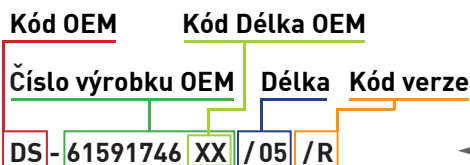

High Performance Cables

BEIER™ Vysoký výkon kabli dla nařadi

DESOUTTER seri ECP / ECA / ECD

Náhrada dla čísel DESOUTTER / CP GEORGES RENAULT: **61591746XX**

BEIER™ NAHRADNE VERSIE:

Naleznete všechny dostupné kabelové verze BEIER™ na příkladné základě kabelu o délce 5 metrů. Máme všechny běžné délky na skladě a můžeme dodávat jakýkoli zvláštne délky v krátké době.

← Příklad označení pro kabel BEIER™

Číslo výrobku BEIER™	Verze	Popis
DS - 61591746XX / 05 / R	Regular	Konektor - rovný, ne otočný
DS - 61591746XX / 05 / S	Swivel	Konektor - rovný, schopnost krouceni +/- 170°
DS - 61591746XX / 05 / 90 S	90° Swivel	Konektor 90° uhlovy, schopnost krouceni +/- 170°
DS - 61591746XX / 05 / 120 S	120° Swivel	Konektor 120° uhlovy, schopnost krouceni +/- 170°
DS - 61591746XX / 05 / RF	Regular Flexi	Konektor - rovný, ne otočný, kabel odlehčeny
DS - 61591746XX / 05 / SF	Swivel Flexi	Konektor - rovný, schopnost krouceni +/- 170°, kabel odlehčeny
DS - 61591746XX / 05 / 90 SF	90° Swivel Flexi	Konektor 90° uhlovy, schopnost krouceni +/- 170°, kabel odlehčeny
DS - 61591746XX / 05 / 120 SF	120° Swivel Flexi	Konektor 120° uhlovy, schopnost krouceni +/- 170°, kabel odlehčeny